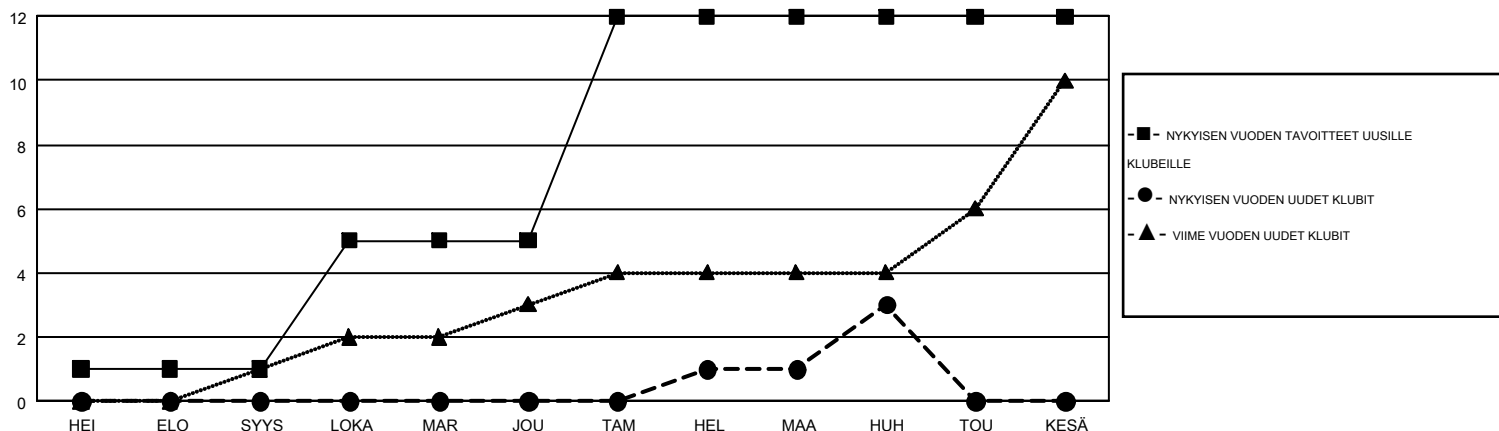

# GMT MONTHLY MEMBERSHIP PROGRESS REPORT

Results as of: 4/30/2017

Multiple District 107

LOCATION: FINLAND

GMT: KENNETH PERSSON

GMT VAALIPIIRI 4

Klubit				jäsentä			
TULOKSET 2016-2017				TULOKSET 2016-2017			
NELJÄNNES	UUDEN KLUBIN TAVOITE	UUDET KLUBIT	LOPETETUT KLUBIT	NELJÄNNES	UUSIEN JÄSENTEN NETTOTAVOITE (ei uudelleen otetut tai siirrot)	UUSIEN JÄSENTEN TODELLINEN MÄÄRÄ (ei uudelleen otetut tai siirrot)	POISTETUT JÄSENET (mukaan lukien siirrot)
HEI/ELO/SYYS	1	0	2	HEI/ELO/SYYS	8	197	431
LOKA/MAR/JOU	4	0	5	LOKA/MAR/JOU	172	333	406
TAM/HEL/MAA	7	1	0	TAM/HEL/MAA	251	345	362
HUH/TOU/KESÄ	0	2	2	HUH/TOU/KESÄ	-119	157	148

TAVOITTEET JA UUDET KLUBIT, KUMULATIIVINEN

TAVOITTEET JA JÄSENET, KUMULATIIVINEN

<b>LAKKAUTETUT KLUBIT: 9</b>	490 CLUBS OF 930 LISÄNNYT YHDEN TAI USEAMMAN UUTTA JÄSENTÄ  <a href="#">KLIKKAA TÄSTÄ NÄHDÄKSESI KUMULATIIVISET JÄSENTIEDOT</a>	<b>SUKUPUOLIJAKAUMA</b>  MIES 18,867 (79.72%) NAINEN 4,799 (20.28%)
<b>EROTETUT JÄSENET</b>  KUOLLUT 183 KLUBI LAKKAUTETTU 36 MUUT 1,128 <b>YHTEENSÄ 1,347</b>		PERHEJÄSENIÄ YHTEENSÄ 529  PERHEJÄSENET, JOTKA MAKSAVAT PUOLET JÄSENMAKSUSTA 265