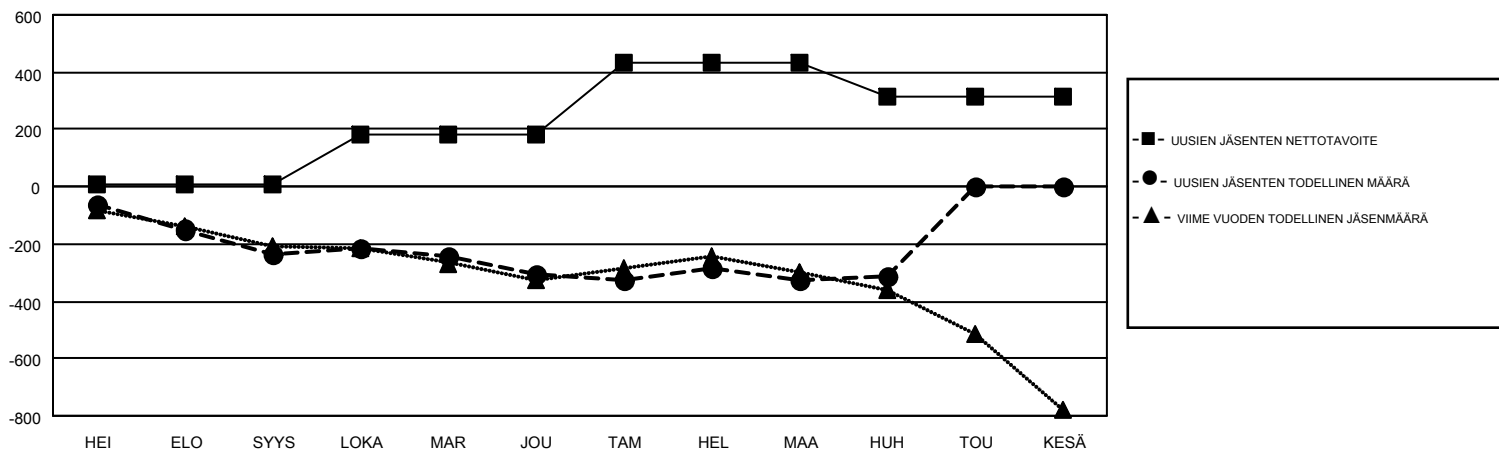

# GMT MONTHLY MEMBERSHIP PROGRESS REPORT

Results as of: 4/30/2017

Multiple District 107

LOCATION: FINLAND

GMT: KENNETH PERSSON

GMT VAALIPIIRI 4

Klubit				jäsentä			
TULOKSET 2016-2017				TULOKSET 2016-2017			
NELJÄNNES	UUDEN KLUBIN TAVOITE	UUDET KLUBIT	LOPETETUT KLUBIT	NELJÄNNES	UUSIEN JÄSENTEN NETTOTAVOITE (ei uudelleen otetut tai siirrot)	UUSIEN JÄSENTEN TODELLINEN MÄÄRÄ (ei uudelleen otetut tai siirrot)	POISTETUT JÄSENET (mukaan lukien siirrot)
HEI/ELO/SYYS	1	0	2	HEI/ELO/SYYS	8	197	431
LOKA/MAR/JOU	4	0	5	LOKA/MAR/JOU	172	333	406
TAM/HEL/MAA	7	1	0	TAM/HEL/MAA	251	345	362
HUH/TOU/KESÄ	0	2	2	HUH/TOU/KESÄ	-119	157	148

TAVOITTEET JA UUDET KLUBIT, KUMULATIIVINEN

TAVOITTEET JA JÄSENET, KUMULATIIVINEN

<b>LAKKAUTETUT KLUBIT: 9</b>	490 CLUBS OF 930 LISÄNNYT YHDEN TAI USEAMMAN UUTTA JÄSENTÄ  <a href="#">KLIKKAA TÄSTÄ NÄHDÄKSESI KUMULATIIVISET JÄSENTIEDOT</a>	<b>SUKUPUOLIJAKAUMA</b>  MIES 18,867 (79.72%) NAINEN 4,799 (20.28%)
<b>EROTETUT JÄSENET</b>  KUOLLUT 183 KLUBI LAKKAUTETTU 36 MUUT 1,128 <b>YHTEENSÄ 1,347</b>		PERHEJÄSENIÄ YHTEENSÄ 529  PERHEJÄSENET, JOTKA MAKSAVAT PUOLET JÄSENMAKSUSTA 265